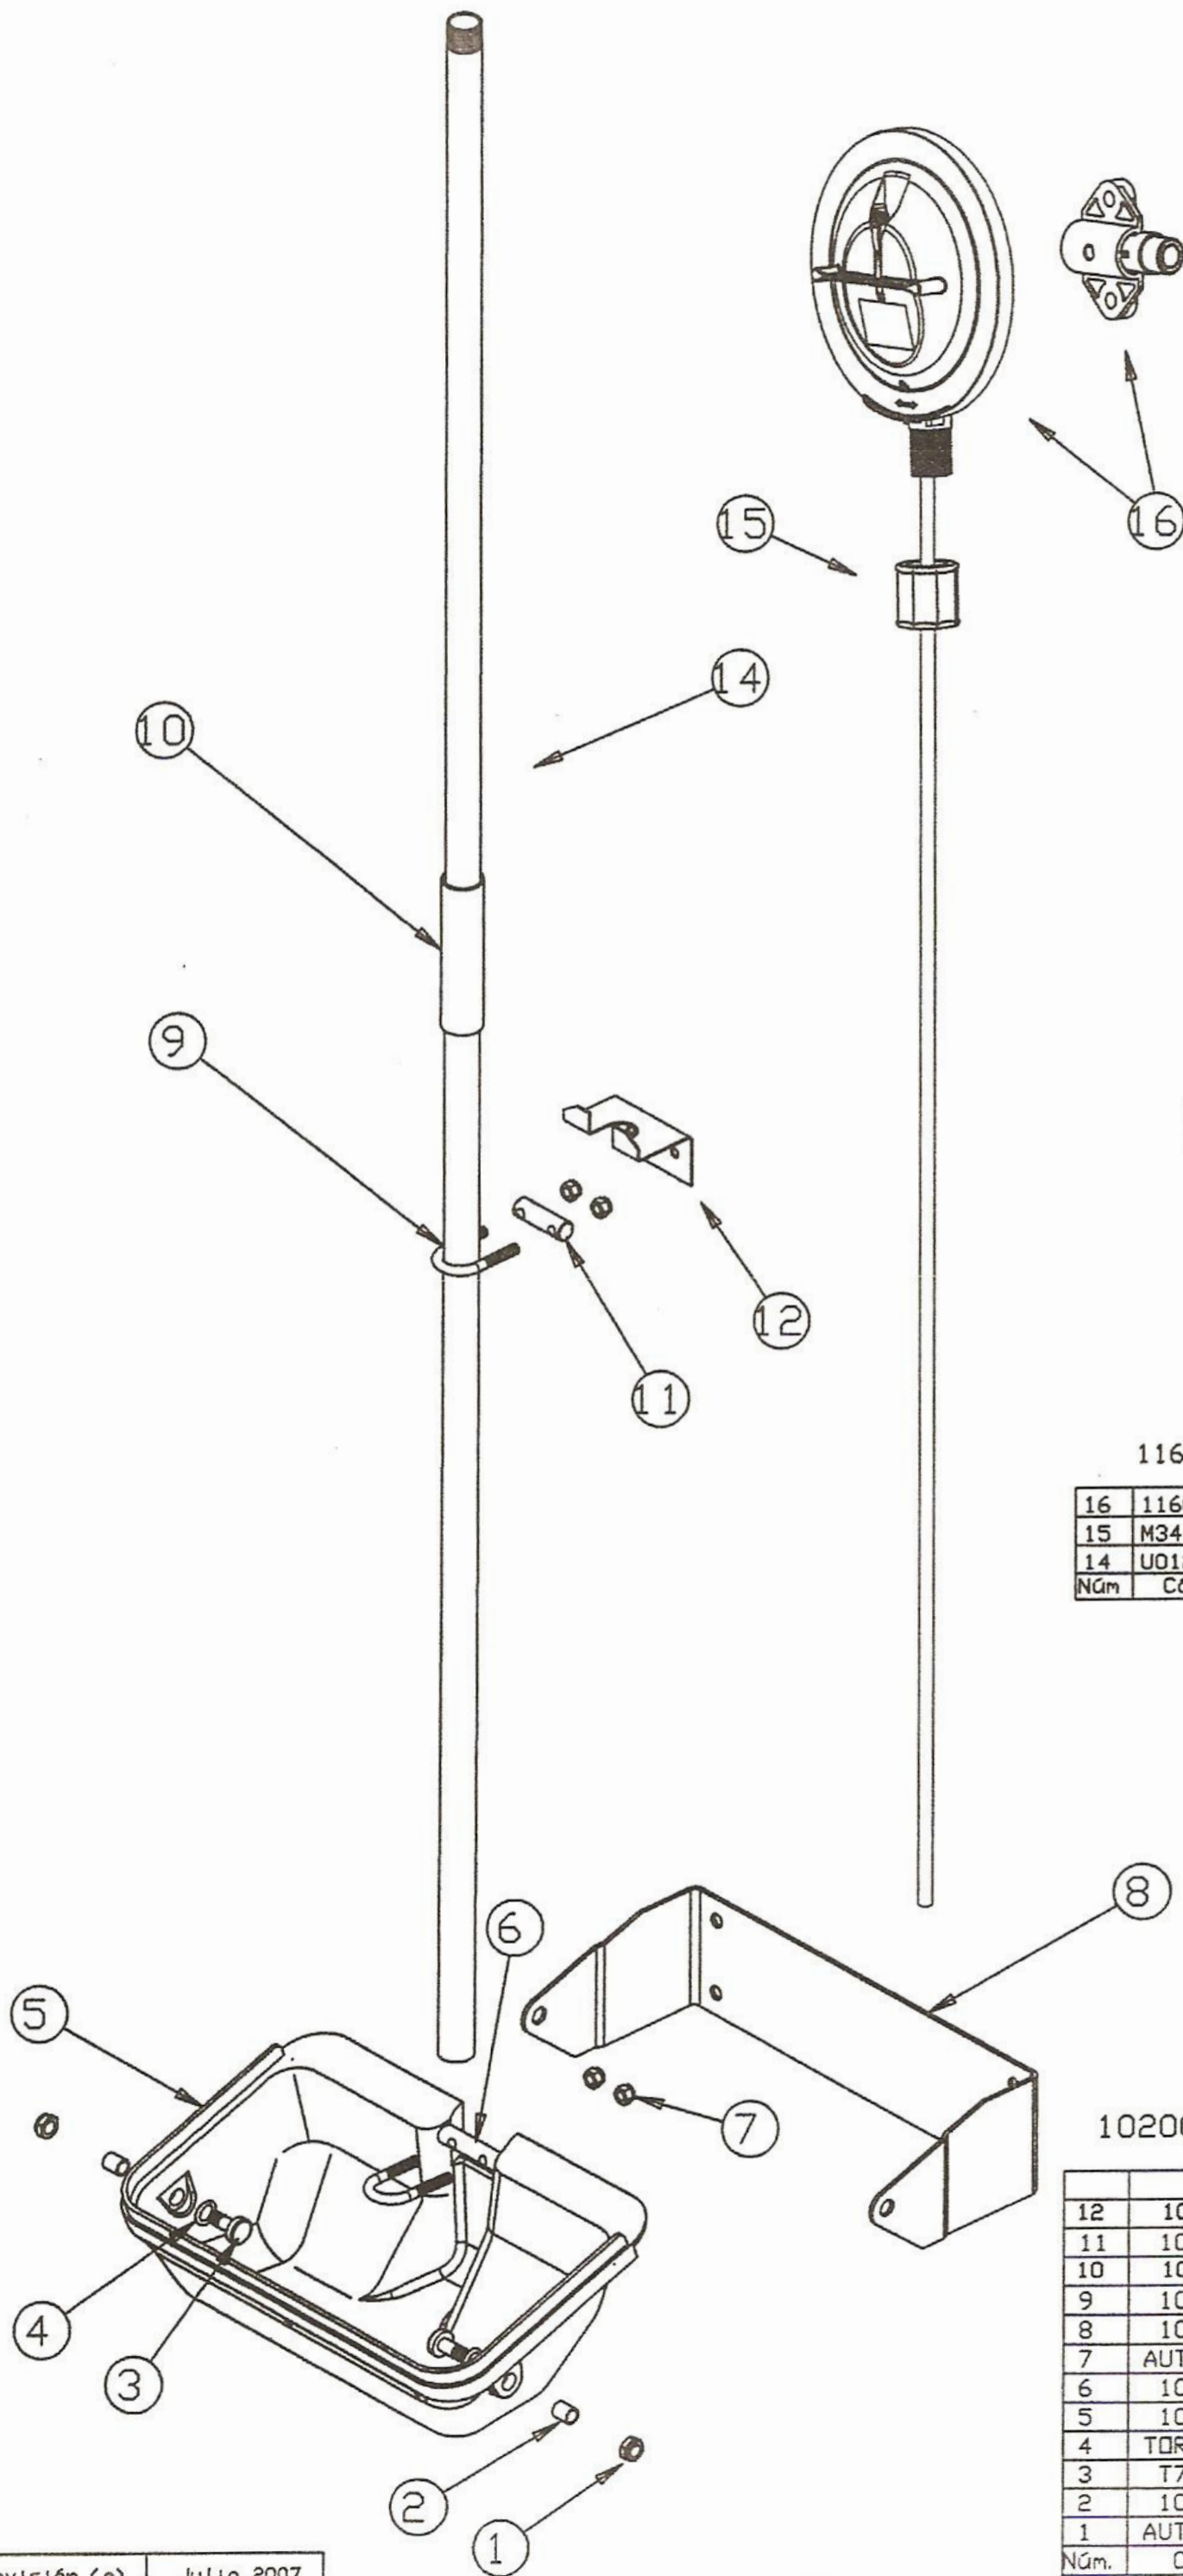

# 22880

# Bebedero basculante con VRH

cod. 11300000

1160300P VR-H MaxiPan/B. Basc. rosca

Núm	Código	Descripción	Can
16	1160400P	VR-H sin bajada con adaptador	1
15	M3412001	Manguito 3/4"-1/2" H-H	1
14	U0121400	Tubo Inox 1/2 L1400mm	1

10200000 Bebedero basculante

Núm.	Código	Descripción	Can
12	10200110	Soporte para seguro BB	1
11	10200070	Eje superior bebedero BB	1
10	10200120	Tubo para seguro bebedero	1
9	10200010	Abarcón bebedero BB	2
8	10200040	Soporte bebedero BB	1
7	AUTOBLOC6I	Autobloc M-6 Inox 985	4
6	10200060	Eje inferior bebedero BB	1
5	10201000	Cazoleta con inserto	1
4	TORICAXUEX	Torica chupete export	2
3	T7985018	Tornillo 8X20 Inox 7985	2
2	10200020	Casquillo bebedero BB	2
1	AUTOBLOC8I	Autobloc M-8 Inox 985	2