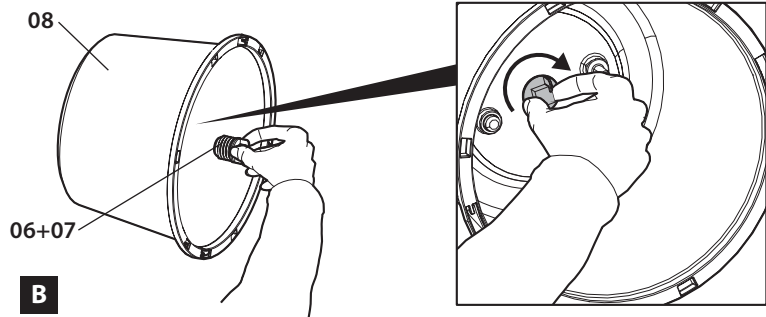

NOVITAL

MADE IN ITALY

RAPIDCLEAN 6/9

ABBEVERATOIO, WATER TANK, ABREUVOIR, GEFLÜGELTRÄNKE, BEBEDERO, BEBEDOURO, ΠΟΤΙΣΤΡΑ ΔΟΧΕΙΟΥ, VATTENBEHÅLLARE

NOVITAL

MADE IN ITALY

RAPIDCLEAN 12/18

ABBEVERATOIO, LARGE DRINKER, ABREUVOIR, TRÄNKEBECKEN, BEBEDERO, BEBEDOURO, ΠΟΤΙΣΤΡΑ ΔΟΧΕΙΟΥ, VATTENAUTOMAT