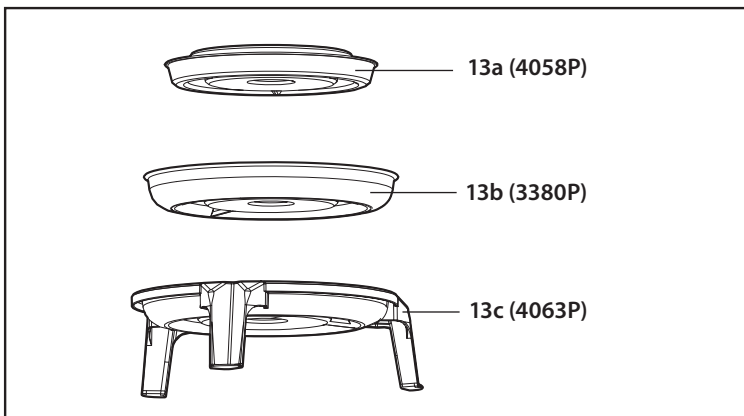

NOVITAL

MADE IN ITALY

RAPIDCLEAN 6/9

ABBEVERATOIO, WATER TANK, ABREUVOIR, GEFLÜGELTRÄNKE, BEBEDERO, BEBEDOURO, ΠΟΤΙΣΤΡΑ ΔΟΧΕΙΟΥ, VATTENBEHÅLLARE

NOVITAL

MADE IN ITALY

RAPIDCLEAN 12/18

ABBEVERATOIO, LARGE DRINKER, ABREUVOIR, TRÄNKEBECKEN, BEBEDERO, BEBEDOURO, ΠΟΤΙΣΤΡΑ ΔΟΧΕΙΟΥ, VATTENAUTOMAT