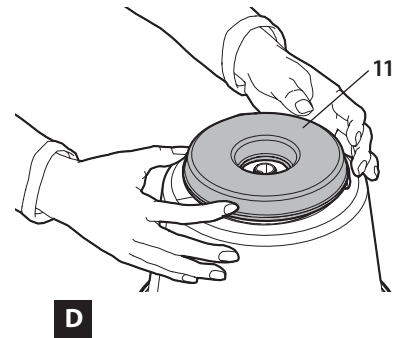

NOVITAL

MADE IN ITALY

RAPIDCLEAN 6/9

ABBEVERATOIO, WATER TANK, ABREUVOIR, GEFLÜGELTRÄNKE, BEBEDERO, BEBEDOURO, ΠΟΤΙΣΤΡΑ ΔΟΧΕΙΟΥ, VATTENBEHÅLLARE

NOVITAL

MADE IN ITALY

RAPIDCLEAN 12/18

ABBEVERATOIO, LARGE DRINKER, ABREUVOIR, TRÄNKEBECKEN, BEBEDERO, BEBEDOURO, ΠΟΤΙΣΤΡΑ ΔΟΧΕΙΟΥ, VATTENAUTOMAT