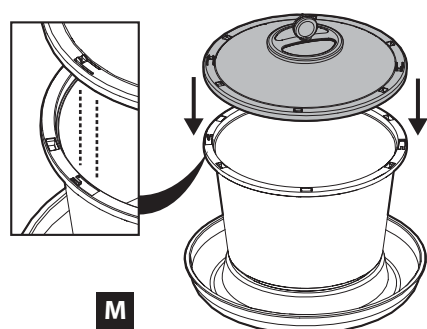

NOVITAL

MADE IN ITALY

RAPIDCLEAN 6/9

ABBEVERATOIO, WATER TANK, ABREUVOIR, GEFLÜGELTRÄNKE, BEBEDERO, BEBEDOURO, ΠΟΤΙΣΤΡΑ ΔΟΧΕΙΟΥ, VATTENBEHÅLLARE

NOVITAL

MADE IN ITALY

RAPIDCLEAN 12/18

ABBEVERATOIO, LARGE DRINKER, ABREUVOIR, TRÄNKEBECKEN, BEBEDERO, BEBEDOURO, ΠΟΤΙΣΤΡΑ ΔΟΧΕΙΟΥ, VATTENAUTOMAT