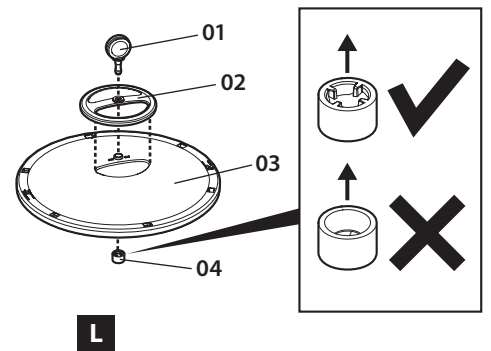

NOVITAL

MADE IN ITALY

RAPIDCLEAN 6/9

ABBEVERATOIO, WATER TANK, ABREUVOIR, GEFLÜGELTRÄNKE, BEBEDERO, BEBEDOURO, ΠΟΤΙΣΤΡΑ ΔΟΧΕΙΟΥ, VATTENBEHÅLLARE

NOVITAL

MADE IN ITALY

RAPIDCLEAN 12/18

ABBEVERATOIO, LARGE DRINKER, ABREUVOIR, TRÄNKEBECKEN, BEBEDERO, BEBEDOURO, ΠΟΤΙΣΤΡΑ ΔΟΧΕΙΟΥ, VATTENAUTOMAT