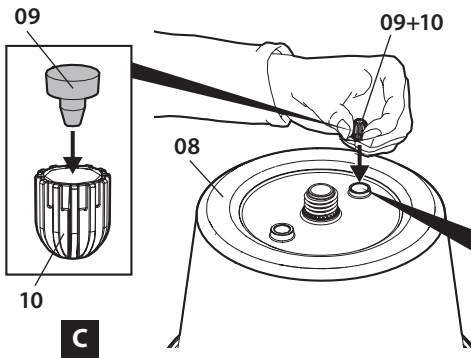

NOVITAL

MADE IN ITALY

RAPIDCLEAN 6/9

ABBEVERATOIO, WATER TANK, ABREUVOIR, GEFLÜGELTRÄNKE, BEBEDERO, BEBEDOURO, ΠΟΤΙΣΤΡΑ ΔΟΧΕΙΟΥ, VATTENBEHÅLLARE

NOVITAL

MADE IN ITALY

RAPIDCLEAN 12/18

ABBEVERATOIO, LARGE DRINKER, ABREUVOIR, TRÄNKEBECKEN, BEBEDERO, BEBEDOURO, ΠΟΤΙΣΤΡΑ ΔΟΧΕΙΟΥ, VATTENAUTOMAT