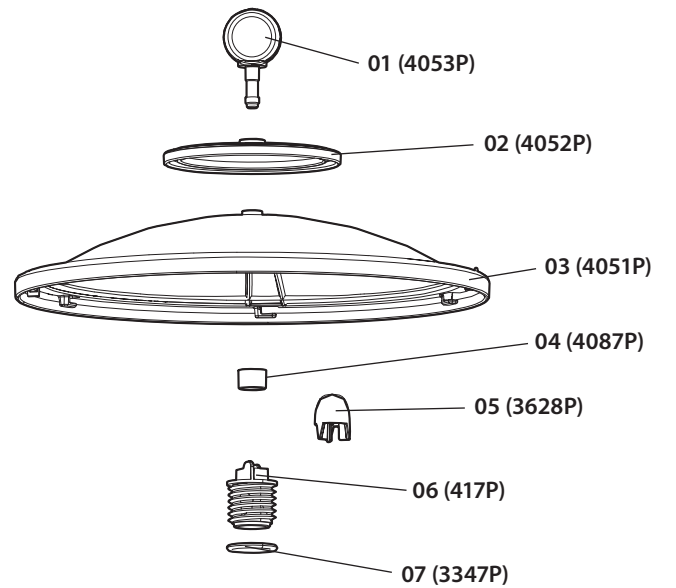

NOVITAL

MADE IN ITALY

RAPIDCLEAN 6/9

ABBEVERATOIO, WATER TANK, ABREUVOIR, GEFLÜGELTRÄNKE, BEBEDERO, BEBEDOURO, ΠΟΤΙΣΤΡΑ ΔΟΧΕΙΟΥ, VATTENBEHÅLLARE

NOVITAL

MADE IN ITALY

RAPIDCLEAN 12/18

ABBEVERATOIO, LARGE DRINKER, ABREUVOIR, TRÄNKEBECKEN, BEBEDERO, BEBEDOURO, ΠΟΤΙΣΤΡΑ ΔΟΧΕΙΟΥ, VATTENAUTOMAT