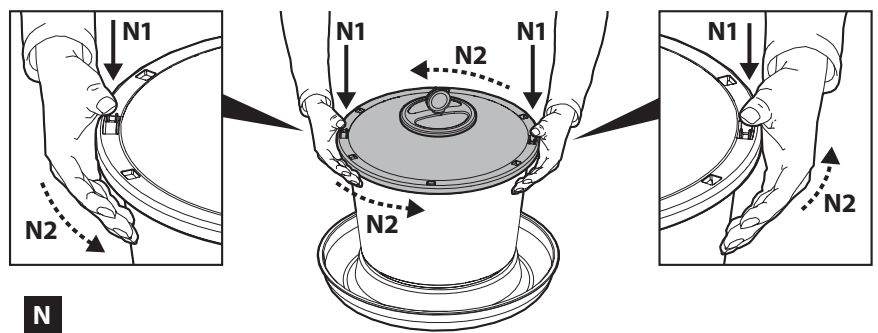

NOVITAL

MADE IN ITALY

RAPIDCLEAN 6/9

ABBEVERATOIO, WATER TANK, ABREUVOIR, GEFLÜGELTRÄNKE, BEBEDERO, BEBEDOURO, ΠΟΤΙΣΤΡΑ ΔΟΧΕΙΟΥ, VATTENBEHÅLLARE

NOVITAL

MADE IN ITALY

RAPIDCLEAN 12/18

ABBEVERATOIO, LARGE DRINKER, ABREUVOIR, TRÄNKEBECKEN, BEBEDERO, BEBEDOURO, ΠΟΤΙΣΤΡΑ ΔΟΧΕΙΟΥ, VATTENAUTOMAT