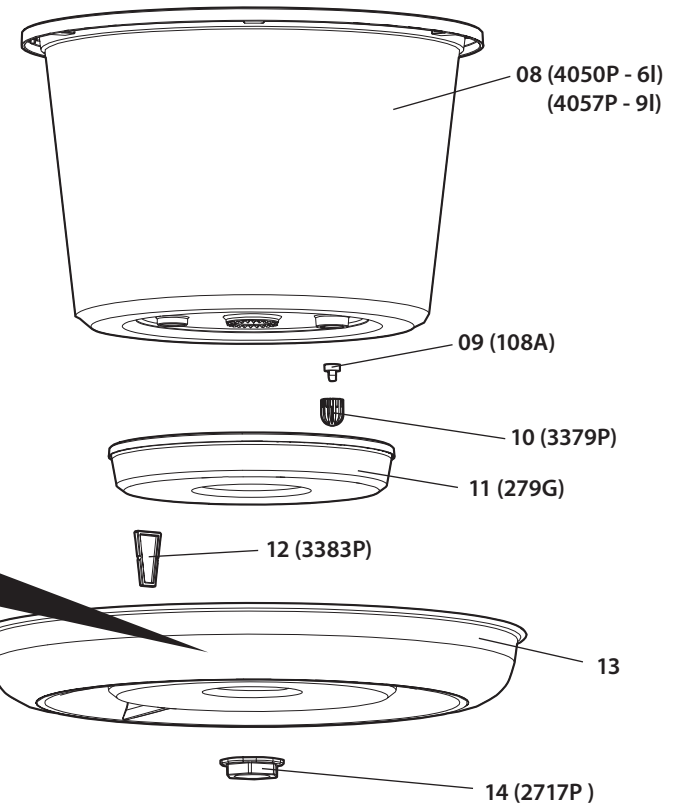

NOVITAL

MADE IN ITALY

RAPIDCLEAN 6/9

ABBEVERATOIO, WATER TANK, ABREUVOIR, GEFLÜGELTRÄNKE, BEBEDERO, BEBEDOURO, ΠΟΤΙΣΤΡΑ ΔΟΧΕΙΟΥ, VATTENBEHÅLLARE

NOVITAL

MADE IN ITALY

RAPIDCLEAN 12/18

ABBEVERATOIO, LARGE DRINKER, ABREUVOIR, TRÄNKEBECKEN, BEBEDERO, BEBEDOURO, ΠΟΤΙΣΤΡΑ ΔΟΧΕΙΟΥ, VATTENAUTOMAT