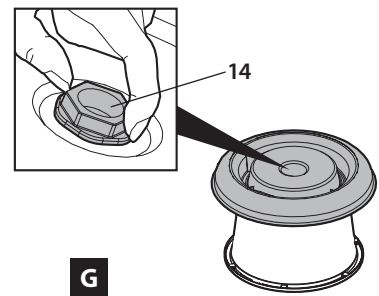

NOVITAL

MADE IN ITALY

RAPIDCLEAN 6/9

ABBEVERATOIO, WATER TANK, ABREUVOIR, GEFLÜGELTRÄNKE, BEBEDERO, BEBEDOURO, ΠΟΤΙΣΤΡΑ ΔΟΧΕΙΟΥ, VATTENBEHÅLLARE

NOVITAL

MADE IN ITALY

RAPIDCLEAN 12/18

ABBEVERATOIO, LARGE DRINKER, ABREUVOIR, TRÄNKEBECKEN, BEBEDERO, BEBEDOURO, ΠΟΤΙΣΤΡΑ ΔΟΧΕΙΟΥ, VATTENAUTOMAT