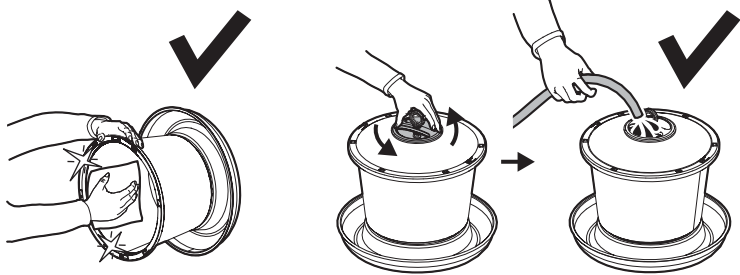

NOVITAL

MADE IN ITALY

RAPIDCLEAN 6/9

ABBEVERATOIO, WATER TANK, ABREUVOIR, GEFLÜGELTRÄNKE, BEBEDERO, BEBEDOURO, ΠΟΤΙΣΤΡΑ ΔΟΧΕΙΟΥ, VATTENBEHÅLLARE

NOVITAL

MADE IN ITALY

RAPIDCLEAN 12/18

ABBEVERATOIO, LARGE DRINKER, ABREUVOIR, TRÄNKEBECKEN, BEBEDERO, BEBEDOURO, ΠΟΤΙΣΤΡΑ ΔΟΧΕΙΟΥ, VATTENAUTOMAT