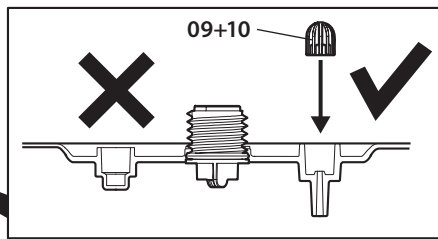

NOVITAL

MADE IN ITALY

RAPIDCLEAN 6/9

ABBEVERATOIO, WATER TANK, ABREUVOIR, GEFLÜGELTRÄNKE, BEBEDERO, BEBEDOURO, ΠΟΤΙΣΤΡΑ ΔΟΧΕΙΟΥ, VATTENBEHÅLLARE

NOVITAL

MADE IN ITALY

RAPIDCLEAN 12/18

ABBEVERATOIO, LARGE DRINKER, ABREUVOIR, TRÄNKEBECKEN, BEBEDERO, BEBEDOURO, ΠΟΤΙΣΤΡΑ ΔΟΧΕΙΟΥ, VATTENAUTOMAT