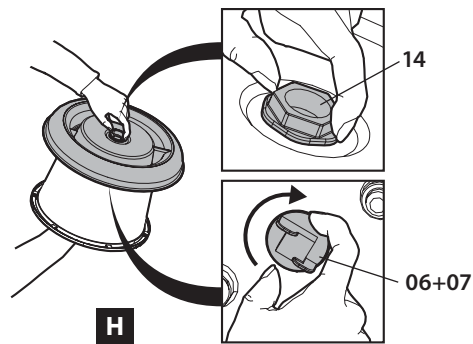

NOVITAL

MADE IN ITALY

RAPIDCLEAN 6/9

ABBEVERATOIO, WATER TANK, ABREUVOIR, GEFLÜGELTRÄNKE, BEBEDERO, BEBEDOURO, ΠΟΤΙΣΤΡΑ ΔΟΧΕΙΟΥ, VATTENBEHÅLLARE

NOVITAL

MADE IN ITALY

RAPIDCLEAN 12/18

ABBEVERATOIO, LARGE DRINKER, ABREUVOIR, TRÄNKEBECKEN, BEBEDERO, BEBEDOURO, ΠΟΤΙΣΤΡΑ ΔΟΧΕΙΟΥ, VATTENAUTOMAT