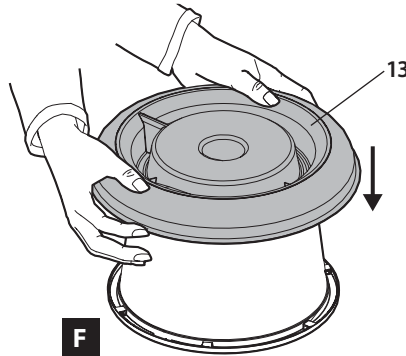

NOVITAL

MADE IN ITALY

RAPIDCLEAN 6/9

ABBEVERATOIO, WATER TANK, ABREUVOIR, GEFLÜGELTRÄNKE, BEBEDERO, BEBEDOURO, ΠΟΤΙΣΤΡΑ ΔΟΧΕΙΟΥ, VATTENBEHÅLLARE

NOVITAL

MADE IN ITALY

RAPIDCLEAN 12/18

ABBEVERATOIO, LARGE DRINKER, ABREUVOIR, TRÄNKEBECKEN, BEBEDERO, BEBEDOURO, ΠΟΤΙΣΤΡΑ ΔΟΧΕΙΟΥ, VATTENAUTOMAT