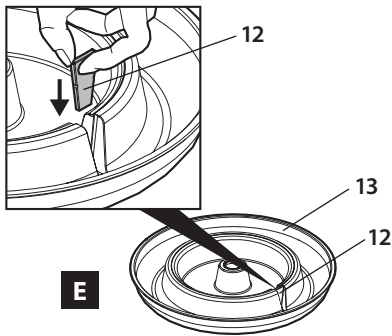

NOVITAL

MADE IN ITALY

RAPIDCLEAN 6/9

ABBEVERATOIO, WATER TANK, ABREUVOIR, GEFLÜGELTRÄNKE, BEBEDERO, BEBEDOURO, ΠΟΤΙΣΤΡΑ ΔΟΧΕΙΟΥ, VATTENBEHÅLLARE

NOVITAL

MADE IN ITALY

RAPIDCLEAN 12/18

ABBEVERATOIO, LARGE DRINKER, ABREUVOIR, TRÄNKEBECKEN, BEBEDERO, BEBEDOURO, ΠΟΤΙΣΤΡΑ ΔΟΧΕΙΟΥ, VATTENAUTOMAT